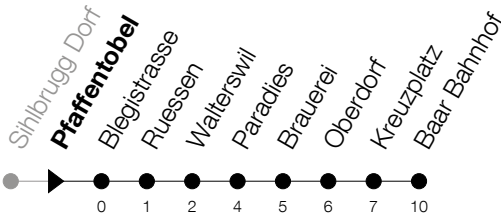

Abfahrtszeiten Haltestelle: **Pfaffentobel**

Gültig von 13.12.2020 bis 11.12.2021

h	Montag - Freitag	Samstag	Sonntag
5	46	46	
6	16 31 46	16 46	16 46
7	01 16 31 46	16 46	16 46
8	01 16 31 46	16 46	16 46
9	16 46	16 46	16 46
10	16 46	16 46	16 46
11	16 46	16 46	16 46
12	16 46	16 46	16 46
13	16 46	16 46	16 46
14	16 46	16 46	16 46
15	16 46	16 46	16 46
16	16 31 46	16 46	16 46
17	01 16 31 46	16 46	16 46
18	01 16 31 46	16 46	16 46
19	16 46	16 46	16 46
20	16 46	16 46	16
21	16 46	16 46	
22	16 46	16 46	
23	16 46	16 46	
0	16	16	

Am 25.12./26.12./01.01./02.01./02.04./05.04./13.05./24.05./03.06./01.11./08.12. gilt der Sonntagsfahrplan