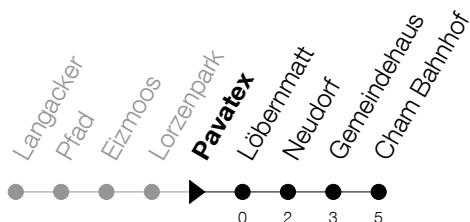

Abfahrtszeiten Haltestelle: **Pavatex**

Gültig von 13.12.2020 bis 11.12.2021

h	Montag - Freitag	Samstag	Sonntag
5	33		33 <sup>A</sup>
6	03 33 48	03 33	03 <sup>A</sup> 33
7	03 26 33 56	03 33	03 <sup>A</sup> 33
8	03 26 33 56	03 33	03 33
9	03 26 33 56	03 33	03 33
10	03 26 33 56	03 33	03 33
11	03 26 33 56	03 33	03 33
12	03 26 33 56	03 33	03 33
13	03 26 33 56	03 33	03 33
14	03 26 33 56	03 33	03 33
15	03 26 33 56	03 33	03 33
16	03 26 33 56	03 33	03 33
17	03 26 33 56	03 33	03 33
18	03 26 33 56	03 33	03 <sup>A</sup> 33
19	03 26 33 56	03 33	03 <sup>A</sup> 33
20	03 39	03 33	03 <sup>A</sup> 33
21	09 39	03 33	33
22	09 33	03 33	33
23	03 33	03 33	33
0	03	03	

<sup>A</sup> : verkehrt nur am 3. Juni, 1. November und 8. Dezember

Am 25.12./26.12./01.01./02.01./02.04./05.04./13.05./24.05./03.06./01.11./08.12. gilt der Sonntagsfahrplan