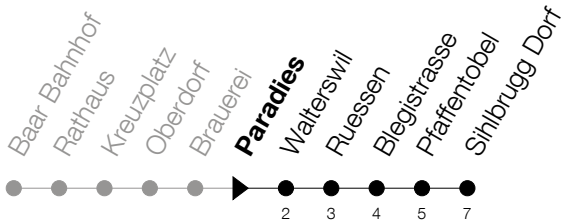

Abfahrtszeiten Haltestelle: **Paradies**

Gültig von 13.12.2020 bis 11.12.2021

h	Montag - Freitag	Samstag	Sonntag
5	36	36	
6	06 21 36 51	06 36	06 36
7	06 21 36 51	06 36	06 36
8	06 21 36	06 36	06 36
9	06 36	06 36	06 36
10	06 36	06 36	06 36
11	06 36	06 36	06 36
12	06 36	06 36	06 36
13	06 36	06 36	06 36
14	06 36	06 36	06 36
15	06 36	06 36	06 36
16	06 21 36 51	06 36	06 36
17	06 21 36 51	06 36	06 36
18	06 21 36	06 36	06 36
19	06 36	06 36	06 36
20	06 36	06 36	06
21	06 36	06 36	
22	06 36	06 36	
23	06 36	06 36	
0	06	06	

Am 25.12./26.12./01.01./02.01./02.04./05.04./13.05./24.05./03.06./01.11./08.12. gilt der Sonntagsfahrplan