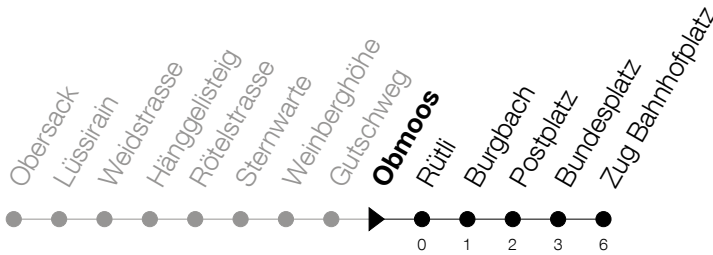

Abfahrtszeiten Haltestelle: **Obmoos**

Gültig von 13.12.2020 bis 11.12.2021

h	Montag - Freitag	Samstag	Sonntag
5	43	43	
6	13 28 43 58	13 28 43 58	13 ^A 43 ^A
7	13 28 43 58	13 28 43 58	13 43
8	13 28 43 58	13 28 43 58	13 43
9	13 28 43 58	13 28 43 58	13 43
10	13 28 43 58	13 28 43 58	13 43
11	13 28 43 58	13 28 43 58	13 43
12	13 28 43 58	13 28 43 58	13 43
13	13 28 43 58	13 28 43 58	13 43
14	13 28 43 58	13 28 43 58	13 43
15	13 28 43 58	13 28 43 58	13 43
16	13 28 43 58	13 28 43 58	13 43
17	13 28 43 58	13 28 43 58	13 43
18	13 28 43 58	20 50	20 50
19	13 28 43 58	20 50	20 50
20	20 50	20 50	20 50
21	20 50	20 50	20 50
22	20 50	20 50	20 50
23	20 50	20 50	20 50
0	20 ⁵	20	

⑤ : verkehrt nur am Freitag

Ⓐ : verkehrt nur am 3. Juni, 1. November und 8. Dezember

Am 25.12./26.12./01.01./02.01./02.04./05.04./13.05./24.05./03.06./01.11./08.12. gilt der Sonntagsfahrplan