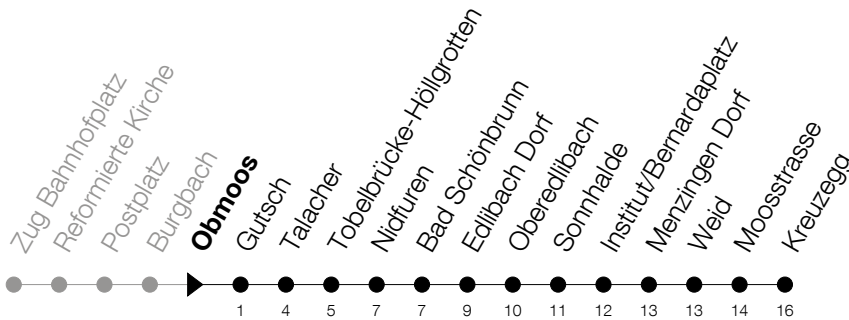

Abfahrtszeiten Haltestelle: **Obmoos**

Gültig von 13.12.2020 bis 11.12.2021

h	Montag - Freitag	Samstag	Sonntag
6	12 42 58	12 42	12 [Ⓐ] 42
7	09 ^S 12 ^F 15 ^S 28 ^F 42 58	12 42	12 42
8	12 28 42	12 42	12 42
9	12 42	12 42	12 42
10	12 42	12 42	12 42
11	12 42	12 42	12 42
12	12 42	12 42	12 42
13	12 42	12 42	12 42
14	12 42	12 42	12 42
15	12 42 58	12 42	12 42
16	12 28 42 58	12 42	12 42
17	12 28 42 58	12 42	12 42
18	12 28 42	12 42	12 42
19	12 28 42	12 42	12 42
20	12 42	12 42	12 42
21	12 42	12 42	12 42
22	12 42	12 42	12 42
23	12 42	12 42	12 42
0	12 [Ⓐ] 12 ^B 42 [Ⓢ]	12 _A 42	12

F : verkehrt an schulfreien Tagen**Ⓢ** : verkehrt nur am Freitag**Ⓐ** : verkehrt nur am 3. Juni, 1. November und 8. Dezember**S** : verkehrt nur an Schultagen**A** : Verkehrt bei Bedarf ab Menzingen, Kreuzegg bis Finstersee**B** : verkehrt Montag bis Donnerstag**Am 25.12./26.12./01.01./02.01./02.04./05.04./13.05./24.05./03.06./01.11./08.12. gilt der Sonntagsfahrplan**