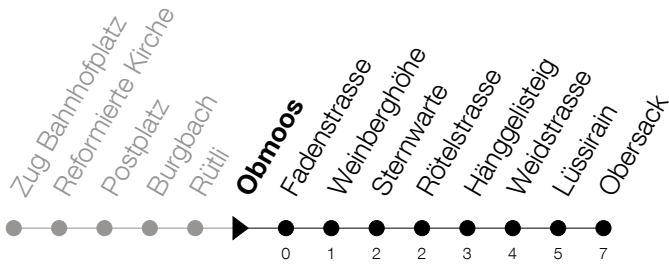

Abfahrtszeiten Haltestelle: **Obmoos**

Gültig von 13.12.2020 bis 11.12.2021

h	Montag - Freitag	Samstag	Sonntag
6	15 30 45	15 30 45	45 [Ⓐ]
7	00 15 30 45	00 15 30 45	15 45
8	00 15 30 45	00 15 30 45	15 45
9	00 15 30 45	00 15 30 45	15 45
10	00 15 30 45	00 15 30 45	15 45
11	00 15 30 45	00 15 30 45	15 45
12	00 15 30 45	00 15 30 45	15 45
13	00 15 30 45	00 15 30 45	15 45
14	00 15 30 45	00 15 30 45	15 45
15	00 15 30 45	00 15 30 45	15 45
16	00 15 30 45	00 15 30 45	15 45
17	00 15 30 45	00 15 30 45	15 45
18	00 15 30 45	09 39	09 39
19	00 15 30 45	09 39	09 39
20	09 39	09 39	09 39
21	09 39	09 39	09 39
22	09 39	09 39	09 39
23	09 39	09 39	09 39
0	09 41 [Ⓟ]	09 41	

Ⓟ : verkehrt nur am Freitag

Ⓐ : verkehrt nur am 3. Juni, 1. November und 8. Dezember

Am 25.12./26.12./01.01./02.01./02.04./05.04./13.05./24.05./03.06./01.11./08.12. gilt der Sonntagsfahrplan