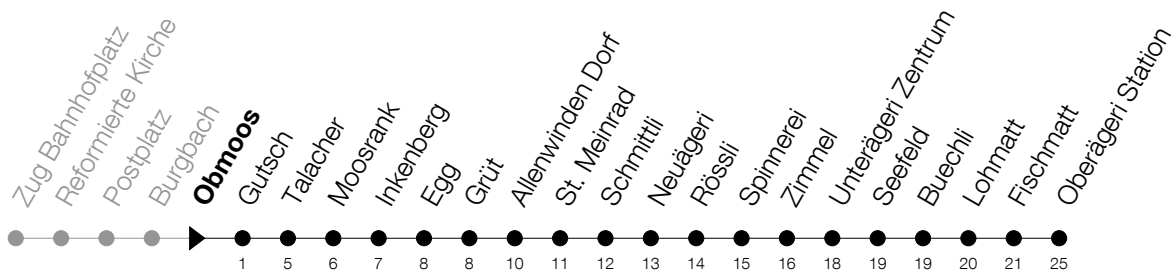

Abfahrtszeiten Haltestelle: **Obmoos**

Gültig von 13.12.2020 bis 11.12.2021

| h | Montag - Freitag | Samstag | Sonntag |
|----|---|---------------------------------------|---------------------------------------|
| 5 | 59 | | |
| 6 | 14 29 44 59 | 14 44 | 14 ^A 44 |
| 7 | 14 ^F 14 ^S _A 29 44 59 ^T | 14 29 ^T 44 59 ^T | 14 44 |
| 8 | 14 29 ^T 44 59 ^T | 14 29 ^T 44 59 ^T | 14 44 |
| 9 | 14 29 ^T 44 59 ^T | 14 29 ^T 44 59 ^T | 14 29 ^T 44 59 ^T |
| 10 | 14 29 ^T 44 59 ^T | 14 29 ^T 44 59 ^T | 14 29 ^T 44 59 ^T |
| 11 | 14 29 44 59 | 14 29 ^T 44 59 ^T | 14 29 ^T 44 59 ^T |
| 12 | 14 29 44 59 | 14 29 ^T 44 59 ^T | 14 29 ^T 44 59 ^T |
| 13 | 14 29 ^F _T 29 ^S _A 44 59 ^T | 14 29 ^T 44 59 ^T | 14 29 ^T 44 59 ^T |
| 14 | 14 29 ^T 44 59 ^T | 14 29 ^T 44 59 ^T | 14 29 ^T 44 59 ^T |
| 15 | 14 29 ^T 44 59 ^T | 14 29 ^T 44 59 ^T | 14 29 ^T 44 59 ^T |
| 16 | 14 29 44 59 | 14 29 ^T 44 59 ^T | 14 29 ^T 44 59 ^T |
| 17 | 14 29 44 59 | 14 29 ^T 44 59 ^T | 14 29 ^T 44 59 ^T |
| 18 | 14 29 44 59 | 14 29 ^T 44 59 ^T | 14 44 |
| 19 | 14 29 44 59 ^T | 14 29 ^T 44 | 14 44 |
| 20 | 14 29 ^T 44 59 ^T | 14 44 | 14 44 |
| 21 | 14 44 | 14 44 | 14 44 |
| 22 | 14 44 | 14 44 | 14 44 |
| 23 | 14 44 | 14 44 | 14 44 |
| 0 | 14 _B 44 ^S | 14 _B 44 | 14 |

F : verkehrt an schulfreien Tagen**S** : verkehrt nur am Freitag**A** : verkehrt nur am 3. Juni, 1. November und 8. Dezember**S** : verkehrt nur an Schultagen**T** : verkehrt via Tobelbrücke**A** : Mit Halt an der Haltestelle Zug, Fadenstrasse**B** : Verkehrt Freitag- und Samstagnacht bei Bedarf bis Sattel**Am 25.12./26.12./01.01./02.01./02.04./05.04./13.05./24.05./03.06./01.11./08.12. gilt der Sonntagsfahrplan**