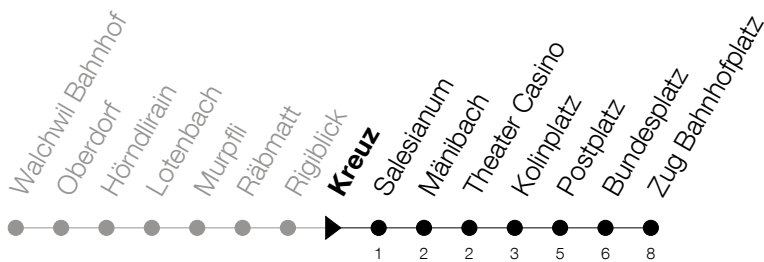

Abfahrtszeiten Haltestelle: **Kreuz**

Gültig von 13.12.2020 bis 11.12.2021

| h | Montag - Freitag | Samstag | Sonntag |
|----|------------------|---------|-----------------|
| 6 | 13 | 13 | 13 [Ⓐ] |
| 7 | 13 | 13 | 13 |
| 8 | 13 | 13 | 13 |
| 9 | 13 | 13 | 13 |
| 10 | 13 | 13 | 13 |
| 11 | 13 | 13 | 13 |
| 12 | 13 | 13 | 13 |
| 13 | 13 | 13 | 13 |
| 14 | 13 | 13 | 13 |
| 15 | 13 | 13 | 13 |
| 16 | 13 | 13 | 13 |
| 17 | 13 | 13 | 13 |
| 18 | 13 | 13 | 13 |
| 19 | 13 | 13 | 13 |
| 20 | 13 | 13 | 13 |
| 21 | 13 | 13 | 13 |
| 22 | 13 | 13 | 13 |
| 23 | 13 | 13 | 13 |
| 0 | 13 | 13 | 13 |

Ⓐ : verkehrt nur am 3. Juni, 1. November und 8. Dezember

Am 25.12./26.12./01.01./02.01./02.04./05.04./13.05./24.05./03.06./01.11./08.12. gilt der Sonntagsfahrplan