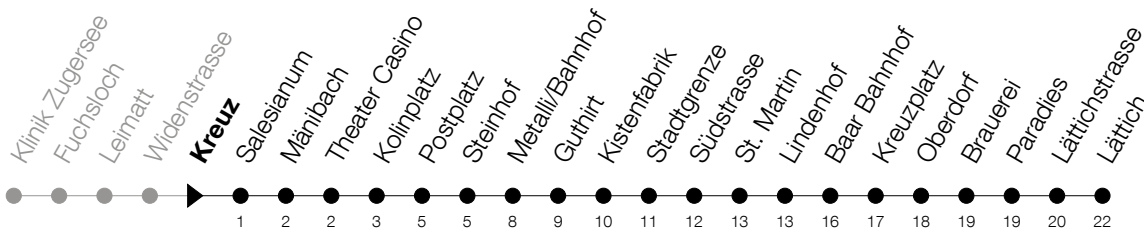

Abfahrtszeiten Haltestelle: **Kreuz**

Gültig von 13.12.2020 bis 11.12.2021

h	Montag - Freitag	Samstag	Sonntag
5	41	41	
6	26 56	26 56	26 56
7	26 56	26 56	26 56
8	26 56	26 56	26 56
9	26 56	26 56	26 56
10	26 56	26 56	26 56
11	26 56	26 56	26 56
12	26 56	26 56	26 56
13	26 56	26 56	26 56
14	26 56	26 56	26 56
15	26 56	26 56	26 56
16	26 56	26 56	26 56
17	26 56	26 56	26 56
18	26 56	26 56	26 56
19	26 56	26 56	26 56
20	26 56	26 56	26 56
21	26 56	26 56	26 56
22	26 56	26 56	26 56
23	26 56	26 56	26 56
0	26 _A 53 [Ⓟ] _B	26 53 _B	26 _B

Ⓟ : verkehrt nur am Freitag

B : Verkehrt bis Metalli/Bhf

A : Verkehrt Montag - Donnerstag bis Metalli/Bhf, am Freitag bis Lättich

Am 25.12./26.12./01.01./02.01./02.04./05.04./13.05./24.05./03.06./01.11./08.12. gilt der Sonntagsfahrplan