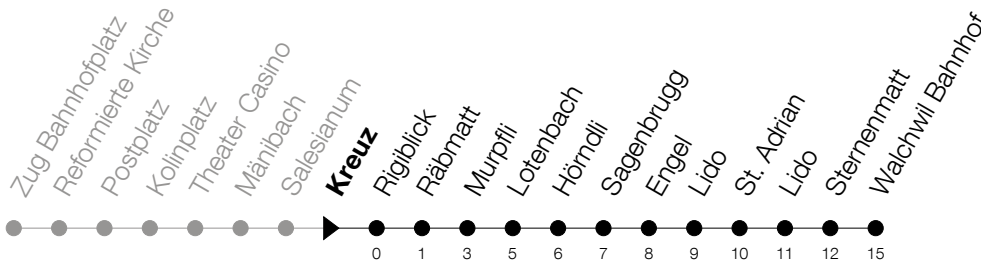

Abfahrtszeiten Haltestelle: **Kreuz**

Gültig von 13.12.2020 bis 11.12.2021

h	Montag - Freitag	Samstag	Sonntag
5	42	42	42 [Ⓐ]
6	42	42	42
7	42	42	42
8	42	42	42
9	42	42	42
10	42	42	42
11	42	42	42
12	42	42	42
13	42	42	42
14	42	42	42
15	42	42	42
16	42	42	42
17	42	42	42
18	42	42	42
19	42	42	42
20	42	42	42
21	42	42	42
22	42	42	42
23	42	42	42

Ⓐ : verkehrt nur am 3. Juni, 1. November und 8. Dezember

Am 25.12./26.12./01.01./02.01./02.04./05.04./13.05./24.05./03.06./01.11./08.12. gilt der Sonntagsfahrplan