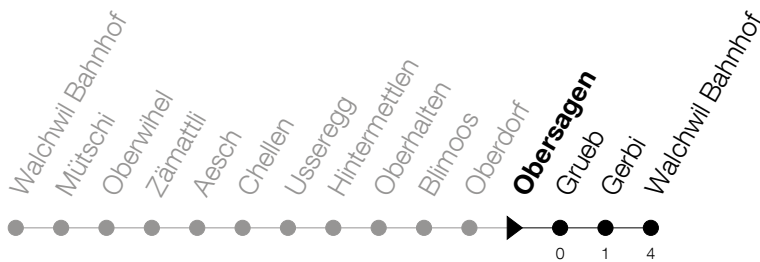

Abfahrtszeiten Haltestelle: **Obersagen**

Gültig von 13.12.2020 bis 11.12.2021

h	Montag - Freitag	Samstag	Sonntag
5	59		
6	29 59		
7	29		
8			
9			
10			
11			
12			
13			
14			
15			
16			
17	34		
18	04 34		
19	04		

An folgenden Tagen gilt der Sonntagsfahrplan

Weihnachten	25.12.2020	Auffahrt	13.05.2021
Stephanstag	26.12.2020	Pfingstmontag	24.05.2021
Neujahr	01.01.2021	Fronleichnam	03.06.2021
Berchtoldstag	02.01.2021	Allerheiligen	01.11.2021
Karfreitag	02.04.2021	Mariä Empfängnis	08.12.2021
Ostermontag	05.04.2021		