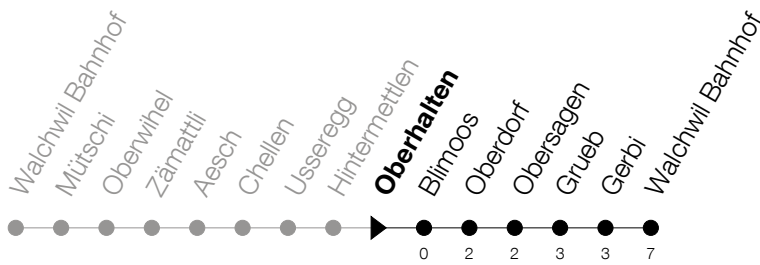

Abfahrtszeiten Haltestelle: **Oberhalten**

Gültig von 13.12.2020 bis 11.12.2021

h	Montag - Freitag	Samstag	Sonntag
5	56		
6	26 56		
7	26		
8			
9			
10			
11			
12			
13			
14			
15			
16			
17	31		
18	01 31		
19	01		

### An folgenden Tagen gilt der Sonntagsfahrplan

Weihnachten	25.12.2020	Auffahrt	13.05.2021
Stephanstag	26.12.2020	Pfingstmontag	24.05.2021
Neujahr	01.01.2021	Fronleichnam	03.06.2021
Berchtoldstag	02.01.2021	Allerheiligen	01.11.2021
Karfreitag	02.04.2021	Mariä Empfängnis	08.12.2021
Ostermontag	05.04.2021		