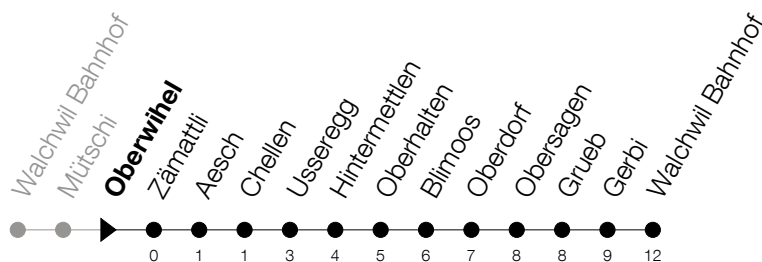

Abfahrtszeiten Haltestelle: **Oberwihel**

Gültig von 13.12.2020 bis 11.12.2021

h	Montag - Freitag	Samstag	Sonntag
5	51		
6	21 51		
7	21		
8			
9			
10			
11			
12			
13			
14			
15			
16			
17	26 56		
18	26 56		

An folgenden Tagen gilt der Sonntagsfahrplan

Weihnachten	25.12.2020	Auffahrt	13.05.2021
Stephanstag	26.12.2020	Pfingstmontag	24.05.2021
Neujahr	01.01.2021	Fronleichnam	03.06.2021
Berchtoldstag	02.01.2021	Allerheiligen	01.11.2021
Karfreitag	02.04.2021	Mariä Empfängnis	08.12.2021
Ostermontag	05.04.2021		