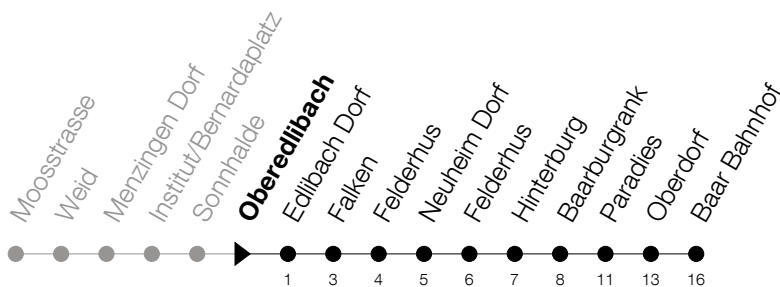

Abfahrtszeiten Haltestelle: **Oberedlibach**

Gültig von 13.12.2020 bis 11.12.2021

h	Montag - Freitag	Samstag	Sonntag
6	37	37	
7	37	37	
8	37	37	
9	37	37	
10	37	37	
11	37	37	
12	37	37	
13	37	37	
14	37	37	
15	37	37	
16	37	37	
17	37	37	
18	37		
19	37		
20	37		
21	37		

Am 25.12./26.12./01.01./02.01./02.04./05.04./13.05./24.05./03.06./01.11./08.12. gilt der Sonntagsfahrplan