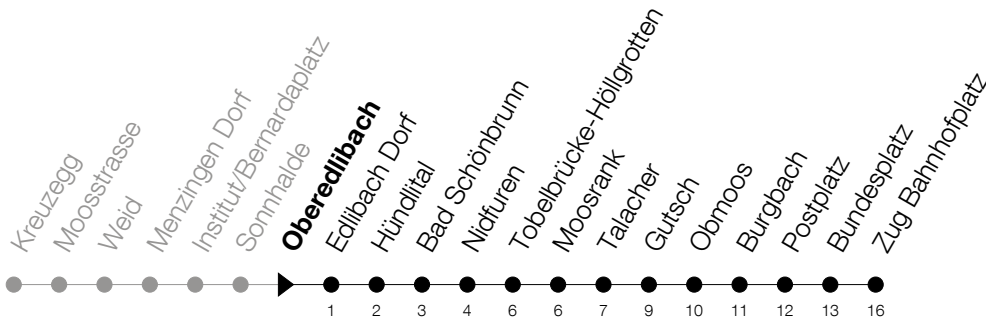

Abfahrtszeiten Haltestelle: **Oberedlibach**

Gültig von 13.12.2020 bis 11.12.2021

h	Montag - Freitag	Samstag	Sonntag
5	35	35	35 [Ⓐ]
6	05 20 35 50	05 35	05 35
7	05 20 35 50	05 35	05 35
8	05 20 35	05 35	05 35
9	05 35	05 35	05 35
10	05 35	05 35	05 35
11	05 35	05 35	05 35
12	05 35	05 35	05 35
13	05 35	05 35	05 35
14	05 35	05 35	05 35
15	05 35 50	05 35	05 35
16	05 20 ^F 33 ^S 35 42 [Ⓢ] 50	05 35	05 35
17	05 25 35 50	05 35	05 35
18	05 20 35 50	05 35	05 35
19	05 35	05 35	05 35
20	05 35	05 35	05 35
21	05 35	05 35	05 35
22	05 35	05 35	05 35
23	05 35	05 35	05 35
0	05 [Ⓢ]	05	

F : verkehrt an schulfreien Tagen**Ⓢ** : verkehrt nur am Freitag**Ⓐ** : verkehrt nur am 3. Juni, 1. November und 8. Dezember**S** : verkehrt nur an Schultagen**Ⓢ** : verkehrt ab Nidfuren als Linie 1 nach Oberägeri, Station**Am 25.12./26.12./01.01./02.01./02.04./05.04./13.05./24.05./03.06./01.11./08.12. gilt der Sonntagsfahrplan**