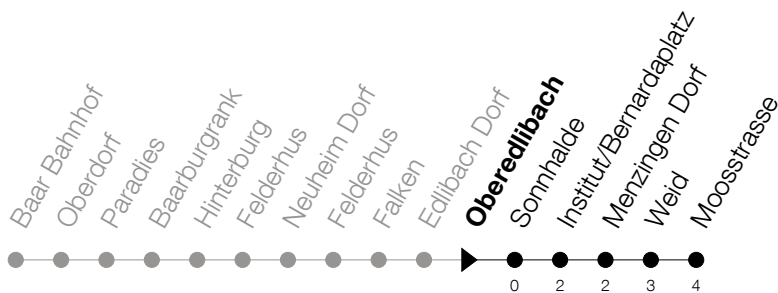

Abfahrtszeiten Haltestelle: **Oberedlibach**

Gültig von 13.12.2020 bis 11.12.2021

h	Montag - Freitag	Samstag	Sonntag
6	21	21	
7	21	21	
8	21	21	
9	21	21	
10	21	21	
11	21	21	
12	21	21	
13	21	21	
14	21	21	
15	21	21	
16	21	21	
17	21	21	
18	21		
19	21		
20	21		
21	21		

Am 25.12./26.12./01.01./02.01./02.04./05.04./13.05./24.05./03.06./01.11./08.12. gilt der Sonntagsfahrplan