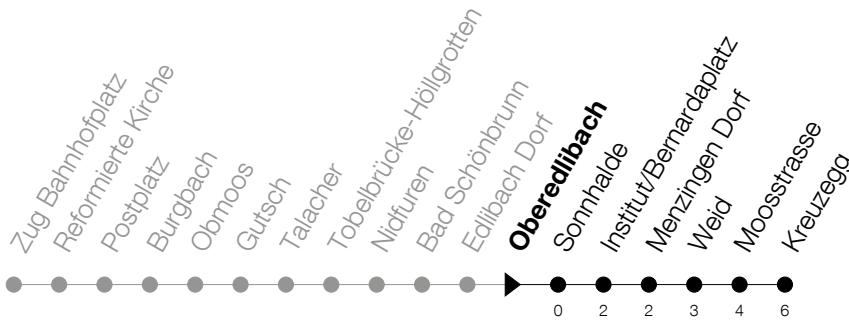

Abfahrtszeiten Haltestelle: **Oberedlibach**

Gültig von 13.12.2020 bis 11.12.2021

h	Montag - Freitag	Samstag	Sonntag
6	22 52	22 52	22 [Ⓐ] 52
7	08 17 ^S 19 ^S 22 ^F 25 ^S 38 ^F 52	22 52	22 52
8	08 22 38 52	22 52	22 52
9	22 52	22 52	22 52
10	22 52	22 52	22 52
11	22 52	22 52	22 52
12	22 52	22 52	22 52
13	22 52	22 52	22 52
14	22 52	22 52	22 52
15	22 52	22 52	22 52
16	08 22 38 52	22 52	22 52
17	08 22 38 52	22 52	22 52
18	08 22 38 52	22 52	22 52
19	22 38 52	22 52	22 52
20	22 52	22 52	22 52
21	22 52	22 52	22 52
22	22 52	22 52	22 52
23	22 52	22 52	22 52
0	22 [Ⓐ] 22 ^B 52 [Ⓢ]	22 _A 52	22

F : verkehrt an schulfreien Tagen**Ⓢ** : verkehrt nur am Freitag**Ⓐ** : verkehrt nur am 3. Juni, 1. November und 8. Dezember**S** : verkehrt nur an Schultagen**A** : Verkehrt bei Bedarf ab Menzingen, Kreuzegg bis Finstersee**B** : verkehrt Montag bis Donnerstag**Am 25.12./26.12./01.01./02.01./02.04./05.04./13.05./24.05./03.06./01.11./08.12. gilt der Sonntagsfahrplan**