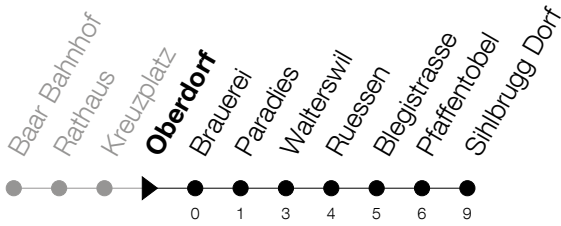

Abfahrtszeiten Haltestelle: **Oberdorf**

Gültig von 13.12.2020 bis 11.12.2021

h	Montag - Freitag	Samstag	Sonntag
5	34	34	
6	04 19 34 49	04 34	04 34
7	04 19 34 49	04 34	04 34
8	04 19 34	04 34	04 34
9	04 34	04 34	04 34
10	04 34	04 34	04 34
11	04 34	04 34	04 34
12	04 34	04 34	04 34
13	04 34	04 34	04 34
14	04 34	04 34	04 34
15	04 34	04 34	04 34
16	04 19 34 49	04 34	04 34
17	04 19 34 49	04 34	04 34
18	04 19 34	04 34	04 34
19	04 34	04 34	04 34
20	04 34	04 34	04
21	04 34	04 34	
22	04 34	04 34	
23	04 34	04 34	
0	04	04	

Am 25.12./26.12./01.01./02.01./02.04./05.04./13.05./24.05./03.06./01.11./08.12. gilt der Sonntagsfahrplan