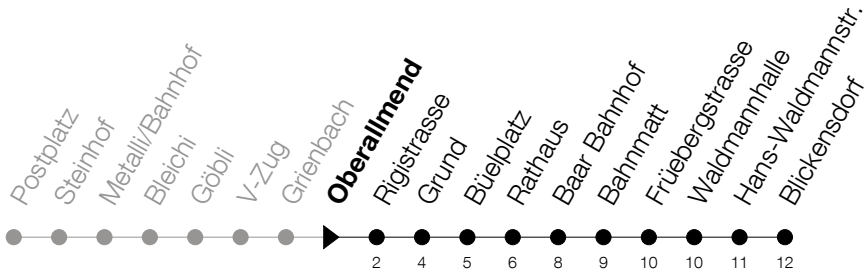

Abfahrtszeiten Haltestelle: **Oberallmend**

Gültig von 13.12.2020 bis 11.12.2021

h	Montag - Freitag	Samstag	Sonntag
5	42 57	57	
6	12 27 42 57	12 27 42 57	13 43
7	12 27 42 57	12 27 42 57	13 43
8	12 27 42 57	12 27 42 57	13 43
9	12 27 42 57	12 27 42 57	13 43
10	12 27 42 57	12 27 42 57	13 43
11	12 27 42 57	12 27 42 57	13 43
12	12 27 42 57	12 27 42 57	13 43
13	12 27 42 57	12 27 42 57	13 43
14	12 27 42 57	12 27 42 57	13 43
15	12 27 42 57	12 27 42 57	13 43
16	12 27 42 57	12 27 42 57	13 43
17	12 27 42 57	12 27 42 57	13 43
18	12 27 42 57	12 27 42 57	13 43
19	12 27 _A 42	12 27 _A 42	13 43
20	12 42	12 42	12 _B 42 _B
21	12 42	12 42	12 _B 42 _B
22	12 _A 42 _A	12 _A 42 _A	12 _B 42 _B
23	12 _A 42 _A	12 _A 42 _A	12 _B 42 _B
0	12 _A 42 _A ^⑤	12 _A 42 _A	12 _B

⑤ : verkehrt nur am Freitag
 A : Verkehrt bis Baar Bahnhof

B : Verkehrt bis Inwil Rigistrasse

Am 25.12./26.12./01.01./02.01./02.04./05.04./13.05./24.05./03.06./01.11./08.12. gilt der Sonntagsfahrplan