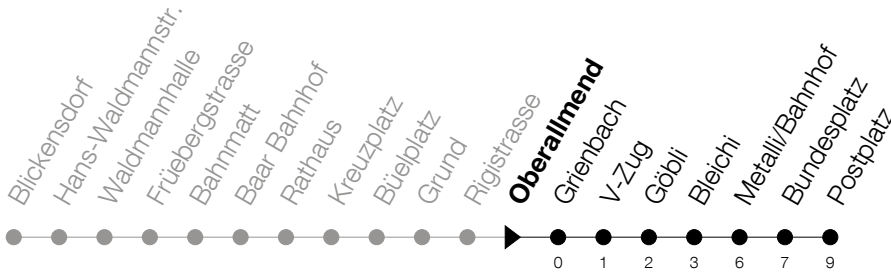

Abfahrtszeiten Haltestelle: **Oberallmend**

Gültig von 13.12.2020 bis 11.12.2021

h	Montag - Freitag	Samstag	Sonntag
5	39 59	39 59	44 [Ⓐ]
6	14 29 44 59	14 29 44 59	14 44
7	14 29 44 59	14 29 44 59	14 44
8	14 29 44 59	14 29 44 59	14 44
9	14 29 44 59	14 29 44 59	14 44
10	14 29 44 59	14 29 44 59	14 44
11	14 29 44 59	14 29 44 59	14 44
12	14 29 44 59	14 29 44 59	14 44
13	14 29 44 59	14 29 44 59	14 44
14	14 29 44 59	14 29 44 59	14 44
15	14 29 44 59	14 29 44 59	14 44
16	14 29 44 59	14 29 44 59	14 44
17	14 29 44 59	14 29 44 59	14 44
18	14 29 44 59	14 29 44 59	14 44
19	14 29 44	14 29 44	14 44
20	10 40	10 40	14 45
21	10 40	10 40	15 45
22	10 40	10 40	15 45
23	10 40	10 40	15 45
0	10	10	15

Ⓐ : verkehrt nur am 3. Juni, 1. November und 8. Dezember

Am 25.12./26.12./01.01./02.01./02.04./05.04./13.05./24.05./03.06./01.11./08.12. gilt der Sonntagsfahrplan