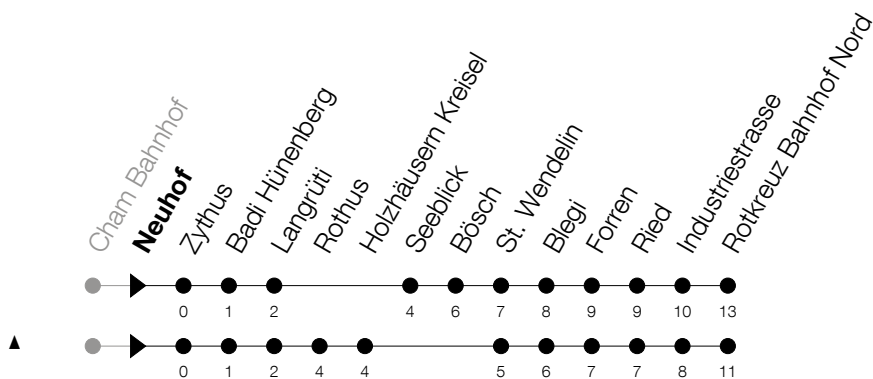

Abfahrtszeiten Haltestelle: **Neuhof**

Gültig von 13.12.2020 bis 11.12.2021

h	Montag - Freitag	Samstag	Sonntag
5	47	47	
6	02 17 32 47	17 47	46 <sup>▲</sup>
7	02 17 32 47	17 47	16 <sup>▲</sup> 46 <sup>▲</sup>
8	02 17 32 47	17 47	16 <sup>▲</sup> 46 <sup>▲</sup>
9	02 17 32 47	17 47	16 <sup>▲</sup> 46 <sup>▲</sup>
10	02 17 32 47	17 47	16 <sup>▲</sup> 46 <sup>▲</sup>
11	02 17 32 47	17 47	16 <sup>▲</sup> 46 <sup>▲</sup>
12	02 17 32 47	17 47	16 <sup>▲</sup> 46 <sup>▲</sup>
13	02 17 32 47	17 47	16 <sup>▲</sup> 46 <sup>▲</sup>
14	02 17 32 47	17 47	16 <sup>▲</sup> 46 <sup>▲</sup>
15	02 17 32 47	17 47	16 <sup>▲</sup> 46 <sup>▲</sup>
16	02 17 32 47	17 46 <sup>▲</sup>	16 <sup>▲</sup> 46 <sup>▲</sup>
17	02 17 32 47	16 <sup>▲</sup> 46 <sup>▲</sup>	16 <sup>▲</sup> 46 <sup>▲</sup>
18	02 17 32 47	16 <sup>▲</sup> 46 <sup>▲</sup>	46 <sup>▲</sup>
19	02 17 32 47	16 <sup>▲</sup> 46 <sup>▲</sup>	46 <sup>▲</sup>
20	02 16 <sup>▲</sup> 46 <sup>▲</sup>	16 <sup>▲</sup> 46 <sup>▲</sup>	46 <sup>▲</sup>
21	16 <sup>▲</sup> 46 <sup>▲</sup>	16 <sup>▲</sup> 46 <sup>▲</sup>	46 <sup>▲</sup>
22	16 <sup>▲</sup> 46 <sup>▲</sup>	16 <sup>▲</sup> 46 <sup>▲</sup>	46 <sup>▲</sup>
23	16 <sup>▲</sup> 46 <sup>▲</sup>	16 <sup>▲</sup> 46 <sup>▲</sup>	46 <sup>▲</sup>
0	16 <sup>▲</sup> 46 <sup>⑤▲</sup>	16 <sup>▲</sup> 46 <sup>▲</sup>	

⑤ : verkehrt nur am Freitag

Am 25.12./26.12./01.01./02.01./02.04./05.04./13.05./24.05./03.06./01.11./08.12. gilt der Sonntagsfahrplan