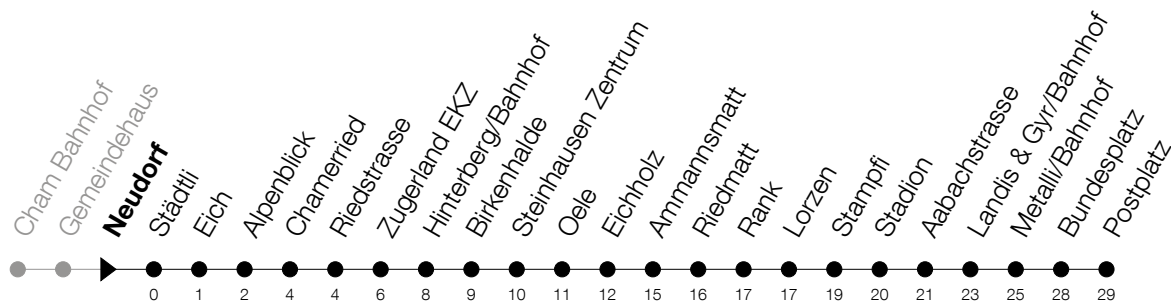

Abfahrtszeiten Haltestelle: **Neudorf**

Gültig von 13.12.2020 bis 11.12.2021

h	Montag - Freitag	Samstag	Sonntag
5	21 36 51	21 36 51	26 [Ⓐ] 56
6	06 21 36 51	06 21 36 51	26 56
7	06 21 36 51	06 21 36 51	26 56
8	06 21 36 51	06 21 36 51	28 58
9	06 21 36 51	06 21 36 51	28 58
10	06 21 36 51	06 21 36 51	28 58
11	06 21 36 51	06 21 36 51	28 58
12	06 21 36 51	06 21 36 51	28 58
13	06 21 36 51	06 21 36 51	28 58
14	06 21 36 51	06 21 36 51	28 58
15	06 21 36 51	06 21 36 51	28 58
16	06 21 36 51	06 21 36 51	28 58
17	06 21 36 51	06 21 36 51	28 58
18	06 21 36 51	06 21 36 51	26 56
19	06 21 36 51	06 21 36 51	26 56
20	09 24 39 54	26 56	26 56
21	09 24 39 54	26 56	26 56
22	26 56	26 56	26 56
23	26 56	26 56	26 56
0	26	26	

Ⓐ : verkehrt nur am 3. Juni, 1. November und 8. Dezember

Am 25.12./26.12./01.01./02.01./02.04./05.04./13.05./24.05./03.06./01.11./08.12. gilt der Sonntagsfahrplan