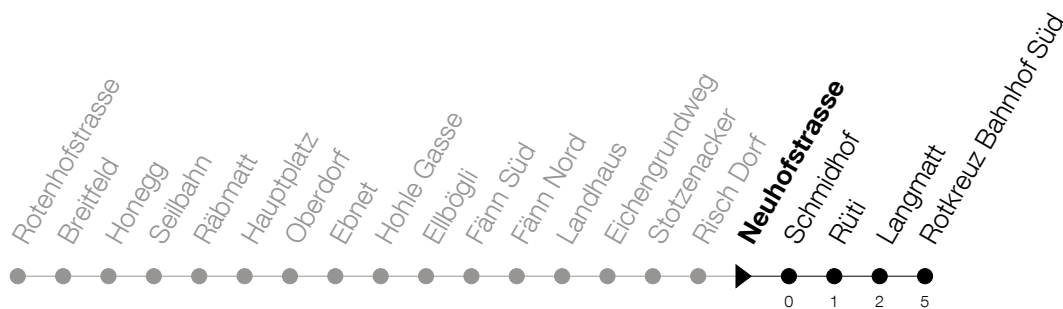

Abfahrtszeiten Haltestelle: **Neuhofstrasse**

Gültig von 13.12.2020 bis 11.12.2021

h	Montag - Freitag	Samstag	Sonntag
5	35		
6	04 22 34 52	35	35 ^A
7	04 22 34 52	35	05 ^A 35
8	04 22 34 52	05 35	05 ^A 35
9	04 35	05 35	05 35
10	05 35	05 35	05 35
11	05 35	05 35	05 35
12	05 35	05 35	05 35
13	05 35	05 35	05 35
14	05 35	05 35	05 35
15	05 35	05 35	05 35
16	05 22 35 52	05 35	05 35
17	05 22 35 52	05 35	05 35
18	05 22 35 52	05 35	05 35
19	05 35	05 35	05
20	05 35	05 35	05
21	05 35	05 35	05
22	05	05	05
23	05	05	05
0	05 59	05 59	05 59

^A : verkehrt nur am 3. Juni, 1. November und 8. Dezember

Am 25.12./26.12./01.01./02.01./02.04./05.04./13.05./24.05./03.06./01.11./08.12. gilt der Sonntagsfahrplan