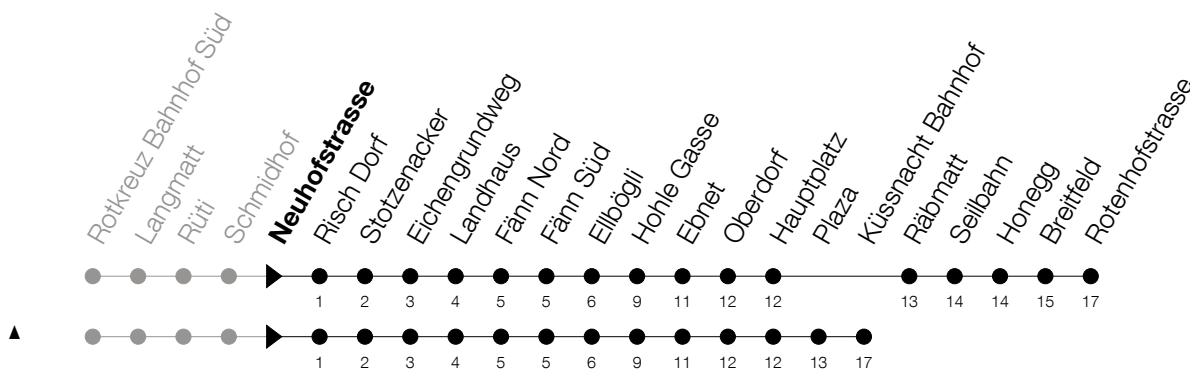

Abfahrtszeiten Haltestelle: **Neuhofstrasse**

Gültig von 13.12.2020 bis 11.12.2021

h	Montag - Freitag	Samstag	Sonntag
5	18 48	48	
6	03 [^] 18 33 [^] 48	48	48
7	03 [^] 18 33 [^] 48	18 48	18 [^] 48
8	03 [^] 18 33 [^] 48	18 48	18 48
9	18 48	18 48	18 48
10	18 48	18 48	18 48
11	18 48	18 48	18 48
12	18 48	18 48	18 48
13	18 48	18 48	18 48
14	18 48	18 48	18 48
15	18 49	18 48	18 48
16	04 [^] 19 34 [^] 49	18 48	18 48
17	04 [^] 19 34 [^] 49	18 48	18 48
18	04 [^] 19 34 [^] 49	18 48	18
19	18 48	18 48	18
20	18 48	18 48	18
21	18	18	18
22	18	18	18
23	18	18	18
0	18	18	18

[^] : verkehrt nur am 3. Juni, 1. November und 8. Dezember

Am 25.12./26.12./01.01./02.01./02.04./05.04./13.05./24.05./03.06./01.11./08.12. gilt der Sonntagsfahrplan