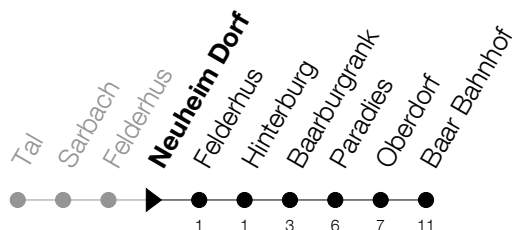

Abfahrtszeiten Haltestelle: **Neuheim Dorf**

Gültig von 13.12.2020 bis 11.12.2021

| h | Montag - Freitag | Samstag | Sonntag |
|----|--------------------|---------|---------|
| 5 | 43 | 43 | |
| 6 | 06 43 | 06 43 | 16 43 |
| 7 | 06 43 | 06 43 | 16 43 |
| 8 | 06 43 | 06 43 | 16 43 |
| 9 | 06 43 | 06 43 | 16 43 |
| 10 | 06 43 | 06 43 | 16 43 |
| 11 | 06 43 | 06 43 | 16 43 |
| 12 | 06 43 | 06 43 | 16 43 |
| 13 | 06 43 | 06 43 | 16 43 |
| 14 | 06 43 | 06 43 | 16 43 |
| 15 | 06 43 | 06 43 | 16 43 |
| 16 | 06 43 | 06 43 | 16 43 |
| 17 | 06 43 | 06 43 | 16 43 |
| 18 | 06 43 | 16 43 | 16 43 |
| 19 | 06 43 | 16 43 | 16 43 |
| 20 | 06 43 | 16 43 | 16 43 |
| 21 | 06 43 | 16 43 | 16 43 |
| 22 | 16 43 | 16 43 | 16 43 |
| 23 | 16 43 | 16 43 | 16 43 |
| 0 | 16 43 ^⑤ | 16 43 | 16 |

⑤ : verkehrt nur am Freitag

Am 25.12./26.12./01.01./02.01./02.04./05.04./13.05./24.05./03.06./01.11./08.12. gilt der Sonntagsfahrplan