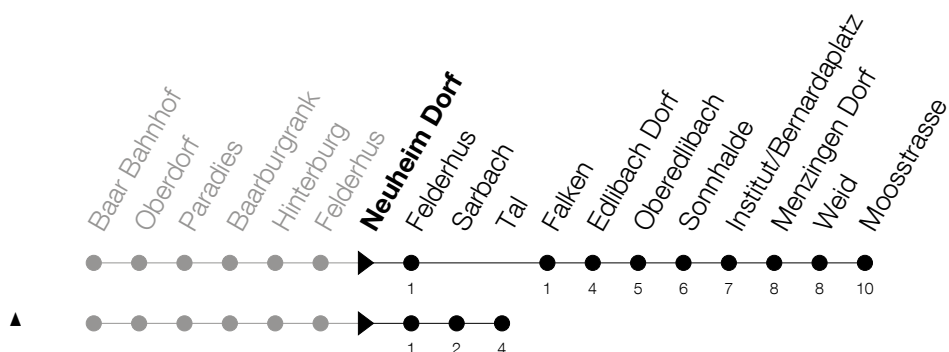

Abfahrtszeiten Haltestelle: **Neuheim Dorf**

Gültig von 13.12.2020 bis 11.12.2021

h	Montag - Freitag	Samstag	Sonntag
5	53 <sup>▲</sup>	53 <sup>▲</sup>	
6	16 53 <sup>▲</sup>	16 53 <sup>▲</sup>	
7	16 53 <sup>▲</sup>	16 53 <sup>▲</sup>	
8	16 53 <sup>▲</sup>	16 53 <sup>▲</sup>	
9	16 53 <sup>▲</sup>	16 53 <sup>▲</sup>	
10	16 53 <sup>▲</sup>	16 53 <sup>▲</sup>	
11	16 53 <sup>▲</sup>	16 53 <sup>▲</sup>	
12	16 53 <sup>▲</sup>	16 53 <sup>▲</sup>	
13	16 53 <sup>▲</sup>	16 53 <sup>▲</sup>	
14	16 53 <sup>▲</sup>	16 53 <sup>▲</sup>	
15	16 53 <sup>▲</sup>	16 53 <sup>▲</sup>	
16	16 53 <sup>▲</sup>	16 53 <sup>▲</sup>	
17	16 53 <sup>▲</sup>	16 53 <sup>▲</sup>	
18	16 53 <sup>▲</sup>		
19	16 53 <sup>▲</sup>		
20	16 53 <sup>▲</sup>		
21	16 53 <sup>▲</sup>		

Am 25.12./26.12./01.01./02.01./02.04./05.04./13.05./24.05./03.06./01.11./08.12. gilt der Sonntagsfahrplan