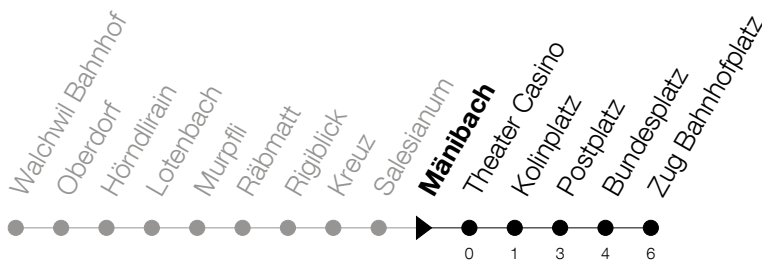

Abfahrtszeiten Haltestelle: **Mänibach**

Gültig von 13.12.2020 bis 11.12.2021

h	Montag - Freitag	Samstag	Sonntag
6	15	15	15 [Ⓐ]
7	15	15	15
8	15	15	15
9	15	15	15
10	15	15	15
11	15	15	15
12	15	15	15
13	15	15	15
14	15	15	15
15	15	15	15
16	15	15	15
17	15	15	15
18	15	15	15
19	15	15	15
20	15	15	15
21	15	15	15
22	15	15	15
23	15	15	15
0	15	15	15

Ⓐ : verkehrt nur am 3. Juni, 1. November und 8. Dezember

Am 25.12./26.12./01.01./02.01./02.04./05.04./13.05./24.05./03.06./01.11./08.12. gilt der Sonntagsfahrplan