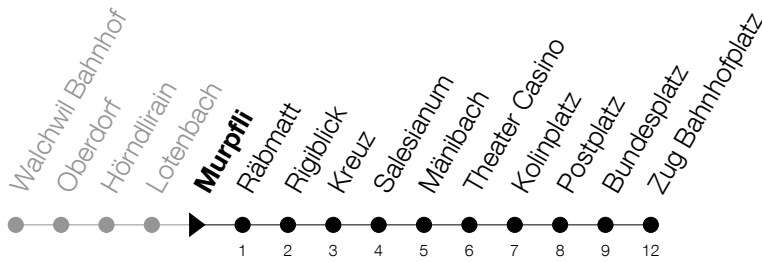

Abfahrtszeiten Haltestelle: **Murpfli**

Gültig von 13.12.2020 bis 11.12.2021

h	Montag - Freitag	Samstag	Sonntag
6	10	10	10 [Ⓐ]
7	10	10	10
8	10	10	10
9	10	10	10
10	10	10	10
11	10	10	10
12	10	10	10
13	10	10	10
14	10	10	10
15	10	10	10
16	10	10	10
17	10	10	10
18	10	10	10
19	10	10	10
20	10	10	10
21	10	10	10
22	10	10	10
23	10	10	10
0	10	10	10

Ⓐ : verkehrt nur am 3. Juni, 1. November und 8. Dezember

Am 25.12./26.12./01.01./02.01./02.04./05.04./13.05./24.05./03.06./01.11./08.12. gilt der Sonntagsfahrplan