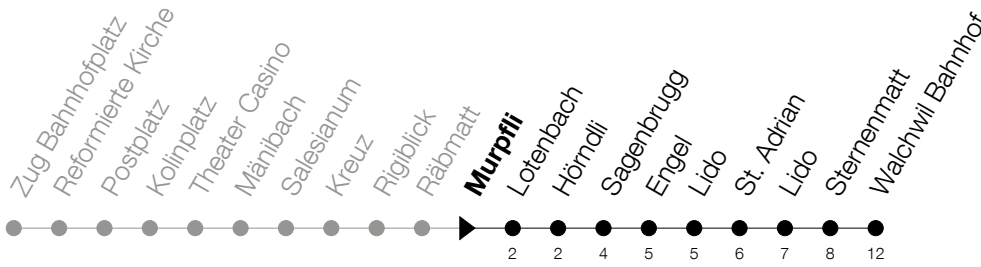

Abfahrtszeiten Haltestelle: **Murpfli**

Gültig von 13.12.2020 bis 11.12.2021

h	Montag - Freitag	Samstag	Sonntag
5	46	46	46 <sup>Ⓐ</sup>
6	46	46	46
7	46	46	46
8	46	46	46
9	46	46	46
10	46	46	46
11	46	46	46
12	46	46	46
13	46	46	46
14	46	46	46
15	46	46	46
16	46	46	46
17	46	46	46
18	46	46	46
19	46	46	46
20	46	46	46
21	46	46	46
22	46	46	46
23	46	46	46

Ⓐ : verkehrt nur am 3. Juni, 1. November und 8. Dezember

Am 25.12./26.12./01.01./02.01./02.04./05.04./13.05./24.05./03.06./01.11./08.12. gilt der Sonntagsfahrplan