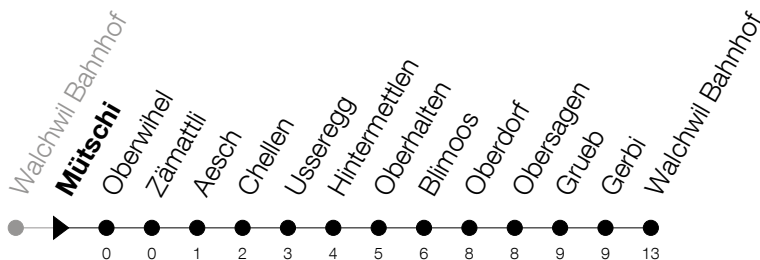

Abfahrtszeiten Haltestelle: **Mütschi**

Gültig von 13.12.2020 bis 11.12.2021

h	Montag - Freitag	Samstag	Sonntag
5	51		
6	21 51		
7	21		
8			
9			
10			
11			
12			
13			
14			
15			
16			
17	26 56		
18	26 56		

### An folgenden Tagen gilt der Sonntagsfahrplan

Weihnachten	25.12.2020	Auffahrt	13.05.2021
Stephanstag	26.12.2020	Pfingstmontag	24.05.2021
Neujahr	01.01.2021	Fronleichnam	03.06.2021
Berchtoldstag	02.01.2021	Allerheiligen	01.11.2021
Karfreitag	02.04.2021	Mariä Empfängnis	08.12.2021
Ostermontag	05.04.2021		