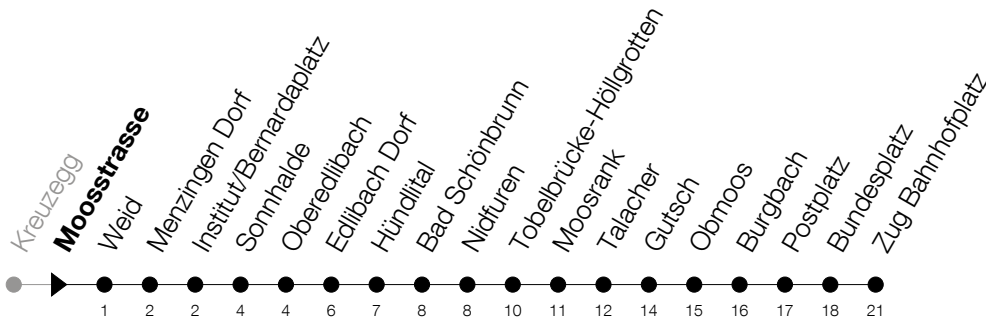

Abfahrtszeiten Haltestelle: **Moosstrasse**

Gültig von 13.12.2020 bis 11.12.2021

h	Montag - Freitag	Samstag	Sonntag
5	30	30	30 [Ⓐ]
6	00 15 30 45	00 30	00 30
7	00 15 30 45	00 30	00 30
8	00 15 30	00 30	00 30
9	00 30	00 30	00 30
10	00 30	00 30	00 30
11	00 30	00 30	00 30
12	00 30	00 30	00 30
13	00 30	00 30	00 30
14	00 30	00 30	00 30
15	00 30 45	00 30	00 30
16	00 15 ^F 28 ^S 30 45	00 30	00 30
17	00 20 30 45	00 30	00 30
18	00 15 30 45	00 30	00 30
19	00 30	00 30	00 30
20	00 30	00 30	00 30
21	00 30	00 30	00 30
22	00 30	00 30	00 30
23	00 30	00 30	00 30
0	00 [Ⓢ]	00	

F : verkehrt an schulfreien Tagen**Ⓢ** : verkehrt nur am Freitag**Ⓐ** : verkehrt nur am 3. Juni, 1. November und 8. Dezember**S** : verkehrt nur an Schultagen**Am 25.12./26.12./01.01./02.01./02.04./05.04./13.05./24.05./03.06./01.11./08.12. gilt der Sonntagsfahrplan**