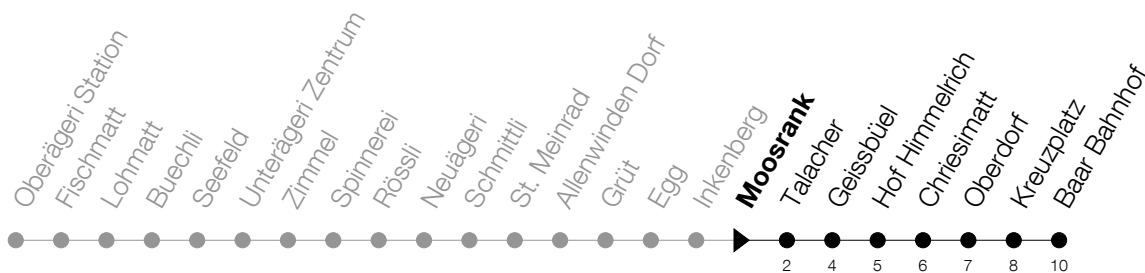

Abfahrtszeiten Haltestelle: **Moosrank**

Gültig von 13.12.2020 bis 11.12.2021

h	Montag - Freitag	Samstag	Sonntag
6	33 42		
7	07 34 42		
8	13 42		
9			
10			
11			
12			
13			
14			
15			
16	42		
17	13 42 56		
18	13 42		
19	13		

Am 25.12./26.12./01.01./02.01./02.04./05.04./13.05./24.05./03.06./01.11./08.12. gilt der Sonntagsfahrplan