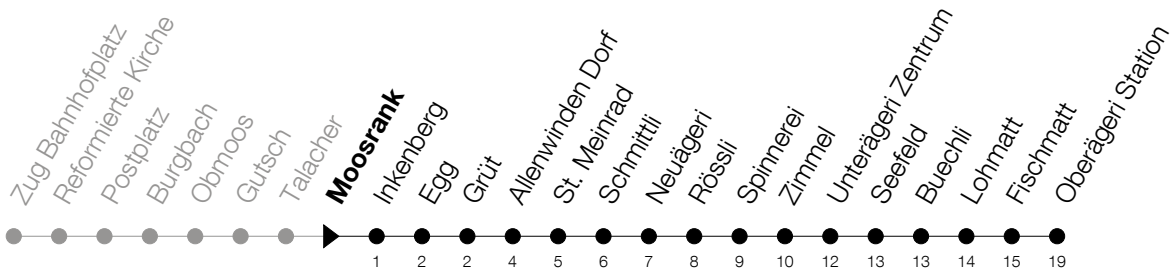

Abfahrtszeiten Haltestelle: **Moosrank**

Gültig von 13.12.2020 bis 11.12.2021

h	Montag - Freitag	Samstag	Sonntag
6	04 19 34 49	19 49	19 [Ⓐ] 49
7	04 20 34 50	19 50	19 49
8	20 50	20 50	19 50
9	20 50	20 50	20 50
10	20 50	20 50	20 50
11	20 35 50	20 50	20 50
12	05 20 35 50	20 50	20 50
13	05 20 50	20 50	20 50
14	20 50	20 50	20 50
15	20 50	20 50	20 50
16	20 35 50	20 50	20 50
17	05 20 35 50	20 50	20 50
18	05 20 35 50	20 50	20 50
19	05 20 35 50	20 50	20 50
20	19 49	19 49	19 49
21	19 49	19 49	19 49
22	19 49	19 49	19 49
23	19 49	19 49	19 49
0	19 [Ⓐ] 49 [Ⓟ]	19 [Ⓐ] 49	19

Ⓟ : verkehrt nur am Freitag

Ⓐ : verkehrt nur am 3. Juni, 1. November und 8. Dezember

A : Verkehrt Freitag- und Samstagnacht bei Bedarf bis Sattel

Am 25.12./26.12./01.01./02.01./02.04./05.04./13.05./24.05./03.06./01.11./08.12. gilt der Sonntagsfahrplan