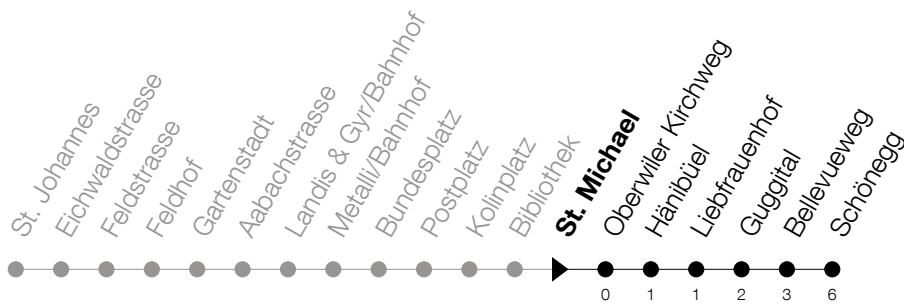

Abfahrtszeiten Haltestelle: **St. Michael**

Gültig von 13.12.2020 bis 11.12.2021

h	Montag - Freitag	Samstag	Sonntag
5	57	57	
6	12 27 42 57	12 27 42 57	10 40
7	12 27 42 57	12 27 42 57	10 40
8	12 27 42 57	12 27 42 57	10 29 44
9	12 27 42 57	12 27 42 57	00 14 30 44
10	12 27 42 57	12 27 42 57	00 14 30 44
11	12 27 42 57	12 27 42 57	00 14 30 44
12	12 27 42 57	12 27 42 57	00 14 30 44
13	12 27 42 57	12 27 42 57	00 14 30 44
14	12 27 42 57	12 27 42 57	00 14 30 44
15	12 27 42 57	12 27 42 57	00 14 30 44
16	12 27 42 57	12 27 42 57	00 14 30 44
17	12 27 42 57	12 27 42 57	00 14 30 44
18	12 27 42 57	12 27 42 57	10 40
19	12 27 42 57	12 27 42 57	10 40
20	12 27 42 57	12 40	10 40
21	12 27 42 57	10 40	10 40
22	12 40	10 40	10 40
23	10 40	10 40	10 40
0	10 42 ^⑤	10 42	10

⑤ : verkehrt nur am Freitag

Am 25.12./26.12./01.01./02.01./02.04./05.04./13.05./24.05./03.06./01.11./08.12. gilt der Sonntagsfahrplan
 Informationen zum Fahrplan der Zugerberg Bahn auf www.zbb.ch