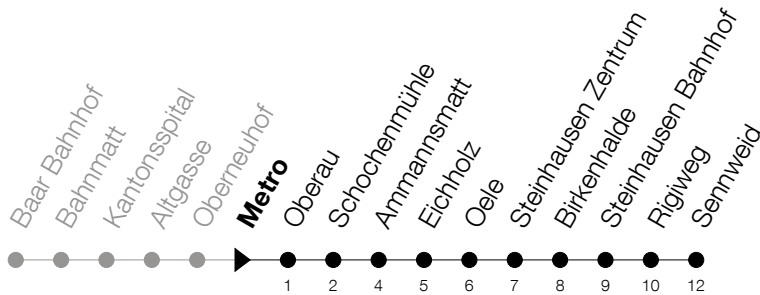

Abfahrtszeiten Haltestelle: **Metro**

Gültig von 13.12.2020 bis 11.12.2021

h	Montag - Freitag	Samstag	Sonntag
5	53	53	
6	08 23 38 53	08 38 53	
7	08 23 38 53	08 23 38 53	
8	08 23 38 53	08 23 38 53	
9	08 23 38 53	08 23 38 53	11 41
10	08 23 38 53	08 23 38 53	11 41
11	08 23 38 53	08 23 38 53	11 41
12	08 23 38 53	08 23 38 53	11 41
13	08 23 38 53	08 23 38 53	11 41
14	08 23 38 53	08 23 38 53	11 41
15	08 23 38 53	08 23 38 53	11 41
16	08 23 39 54	08 23 38 53	11 41
17	09 24 39 54	11 41	11 41
18	09 24 38 53	11 41	11 41
19	08 23 38 53	11 41	11 41
20	11 41	11 41	11 41
21	11	11	11

Am 25.12./26.12./01.01./02.01./02.04./05.04./13.05./24.05./03.06./01.11./08.12. gilt der Sonntagsfahrplan