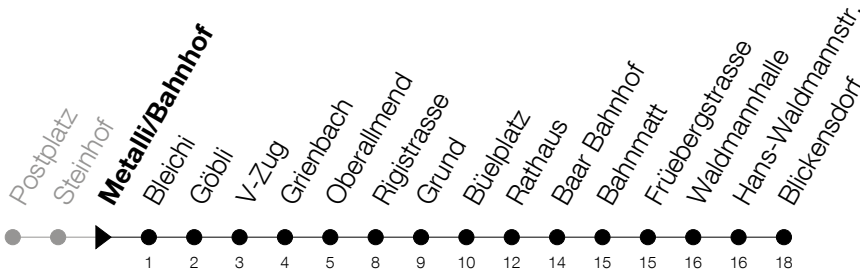

Abfahrtszeiten Haltestelle: **Metalli/Bahnhof**

Gültig von 13.12.2020 bis 11.12.2021

h	Montag - Freitag	Samstag	Sonntag
5	37 52	52	
6	07 22 37 52	07 22 37 52	08 38
7	07 22 37 52	07 22 37 52	08 38
8	07 22 37 52	07 22 37 52	08 38
9	07 22 37 52	07 22 37 52	08 38
10	07 22 37 52	07 22 37 52	08 38
11	07 22 37 52	07 22 37 52	08 38
12	07 22 37 52	07 22 37 52	08 38
13	07 22 37 52	07 22 37 52	08 38
14	07 22 37 52	07 22 37 52	08 38
15	07 22 37 52	07 22 37 52	08 38
16	07 22 37 52	07 22 37 52	08 38
17	07 22 37 52	07 22 37 52	08 38
18	07 22 37 52	07 22 37 52	08 38
19	07 22 <sub>A</sub> 37	07 22 <sub>A</sub> 37	08 38
20	07 37	07 37	07 <sub>B</sub> 37 <sub>B</sub>
21	07 37	07 37	07 <sub>B</sub> 37 <sub>B</sub>
22	07 <sub>A</sub> 37 <sub>A</sub>	07 <sub>A</sub> 37 <sub>A</sub>	07 <sub>B</sub> 37 <sub>B</sub>
23	07 <sub>A</sub> 37 <sub>A</sub>	07 <sub>A</sub> 37 <sub>A</sub>	07 <sub>B</sub> 37 <sub>B</sub>
0	07 <sub>A</sub> 37 <sub>A</sub> <sup>⑤</sup>	07 <sub>A</sub> 37 <sub>A</sub>	07 <sub>B</sub>

⑤ : verkehrt nur am Freitag

A : Verkehrt bis Baar Bahnhof

B : Verkehrt bis Inwil Rigistrasse

Am 25.12./26.12./01.01./02.01./02.04./05.04./13.05./24.05./03.06./01.11./08.12. gilt der Sonntagsfahrplan