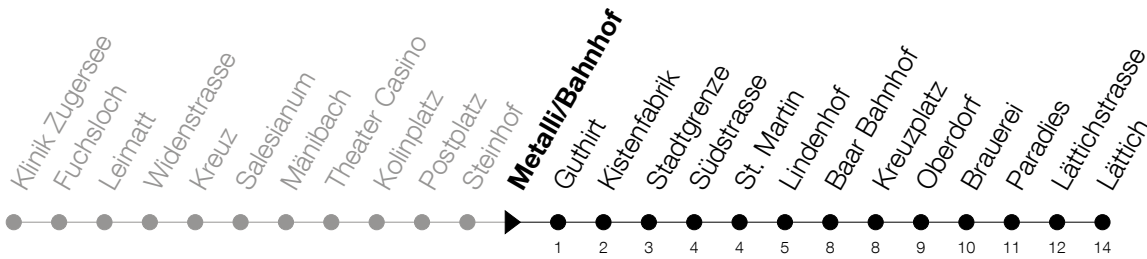

Abfahrtszeiten Haltestelle: **Metalli/Bahnhof**

Gültig von 13.12.2020 bis 11.12.2021

h	Montag - Freitag	Samstag	Sonntag
5	21 38 53	21 38 53	
6	08 23 38 53	08 23 38 53	08 38
7	08 23 38 53	08 23 38 53	08 38
8	08 23 38 53	08 23 38 53	08 38
9	08 23 38 53	08 23 38 53	08 23 38 53
10	08 23 38 53	08 23 38 53	08 23 38 53
11	08 23 38 53	08 23 38 53	08 23 38 53
12	08 23 38 53	08 23 38 53	08 23 38 53
13	08 23 38 53	08 23 38 53	08 23 38 53
14	08 23 38 53	08 23 38 53	08 23 38 53
15	08 23 38 53	08 23 38 53	08 23 38 53
16	08 23 38 53	08 23 38 53	08 23 38 53
17	08 23 38 53	08 23 38 53	08 23 38 53
18	08 23 38 53	08 23 38 53	08 38
19	08 23 38 53	08 23 38	08 38
20	08 23 38 53	08 38	08 38
21	08 23 38	08 38	08 38
22	08 38	08 38	08 38
23	08 38	08 38	08 38
0	08 38 <sup>⑤</sup>	08 38	08

⑤ : verkehrt nur am Freitag

Am 25.12./26.12./01.01./02.01./02.04./05.04./13.05./24.05./03.06./01.11./08.12. gilt der Sonntagsfahrplan