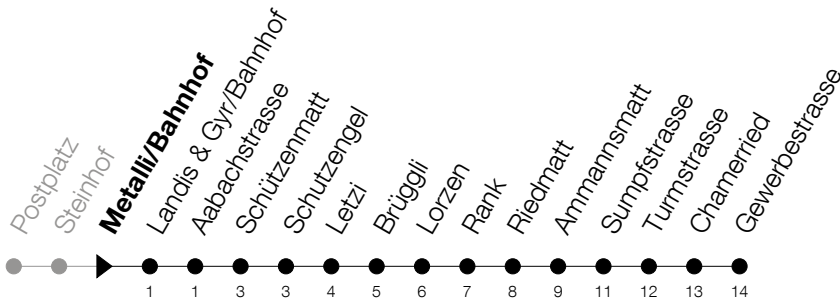

Abfahrtszeiten Haltestelle: **Metalli/Bahnhof**

Gültig von 13.12.2020 bis 11.12.2021

h	Montag - Freitag	Samstag	Sonntag
5	47	47	
6	02 17 32 47	02 17 32 47	
7	02 17 32 47	02 17 32 47	
8	02 17 32 47	02 17 32 47	
9	02 17 32 47	02 17 32 47	
10	02 17 32 47	02 17 32 47	
11	02 17 32 47	02 17 32 47	
12	02 17 32 47	02 17 32 47	
13	02 17 32 47	02 17 32 47	
14	02 17 32 47	02 17 32 47	
15	02 17 32 47	02 17 32 47	
16	02 17 32 47	02 17 32 47	
17	02 17 32 47	02 17 32 47	
18	02 17 32 47		
19	02 17 32 47		

Am 25.12./26.12./01.01./02.01./02.04./05.04./13.05./24.05./03.06./01.11./08.12. gilt der Sonntagsfahrplan