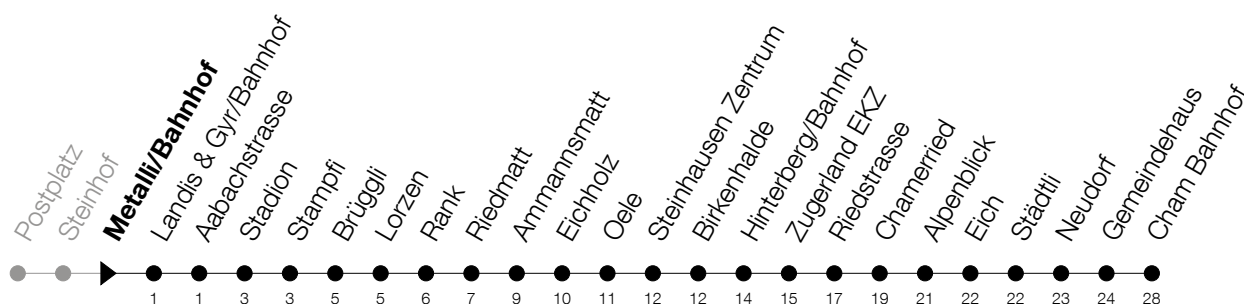

Abfahrtszeiten Haltestelle: **Metalli/Bahnhof**

Gültig von 13.12.2020 bis 11.12.2021

h	Montag - Freitag	Samstag	Sonntag
5	56	56	
6	11 26 41 56	11 26 41 56	09 39
7	11 26 41 56	11 26 41 56	09 39
8	11 26 41 56	11 26 41 56	09 38 53 <sub>A</sub>
9	11 26 41 56	11 26 41 56	08 23 <sub>A</sub> 38 53 <sub>A</sub>
10	11 26 41 56	11 26 41 56	08 23 <sub>A</sub> 38 53 <sub>A</sub>
11	11 26 41 56	11 26 41 56	08 23 <sub>A</sub> 38 53 <sub>A</sub>
12	11 26 41 56	11 26 41 56	08 23 <sub>A</sub> 38 53 <sub>A</sub>
13	11 26 41 56	11 26 41 56	08 23 <sub>A</sub> 38 53 <sub>A</sub>
14	11 26 41 56	11 26 41 56	08 23 <sub>A</sub> 38 53 <sub>A</sub>
15	11 26 41 56	11 26 41 56	08 23 <sub>A</sub> 38 53 <sub>A</sub>
16	11 26 41 56	11 26 41 56	08 23 <sub>A</sub> 38 53 <sub>A</sub>
17	11 26 41 56	11 26 41 56	08 23 <sub>A</sub> 38 53 <sub>A</sub>
18	11 26 41 56	11 26 41 56	08 39
19	11 26 41 56	11 26 41 56 <sub>A</sub>	09 39
20	11 26 41 56	09 39	09 39
21	11 26 41 56 <sub>A</sub>	09 39	09 39
22	09 39	09 39	09 39
23	09 39	09 39	09 39
0	09 39 <sup>⑤</sup>	09 39	09

⑤ : verkehrt nur am Freitag

A : Verkehrt bis Steinhausen, Birkenhalde

Am 25.12./26.12./01.01./02.01./02.04./05.04./13.05./24.05./03.06./01.11./08.12. gilt der Sonntagsfahrplan