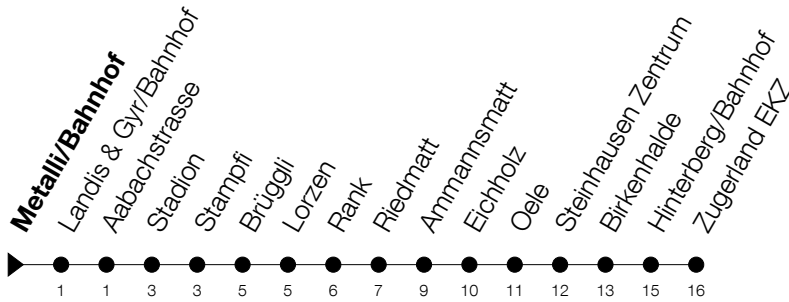

Abfahrtszeiten Haltestelle: **Metalli/Bahnhof**

Gültig von 13.12.2020 bis 11.12.2021

h	Montag - Freitag	Samstag	Sonntag
6	35 50		
7	05 20 35 50		05 <sup>A</sup> 35 <sup>A</sup>
8	05 20 35 50		
9			
10			
11			
12			
13			
14			
15			
16	05 20 35 50		05 <sup>A</sup> 35 <sup>A</sup>
17	05 20 35 50		05 <sup>A</sup> 35 <sup>A</sup>
18	05 20 35 50		05 <sup>A</sup> 35 <sup>A</sup>

<sup>A</sup> : verkehrt nur am 3. Juni, 1. November und 8. Dezember

Am 25.12./26.12./01.01./02.01./02.04./05.04./13.05./24.05./03.06./01.11./08.12. gilt der Sonntagsfahrplan