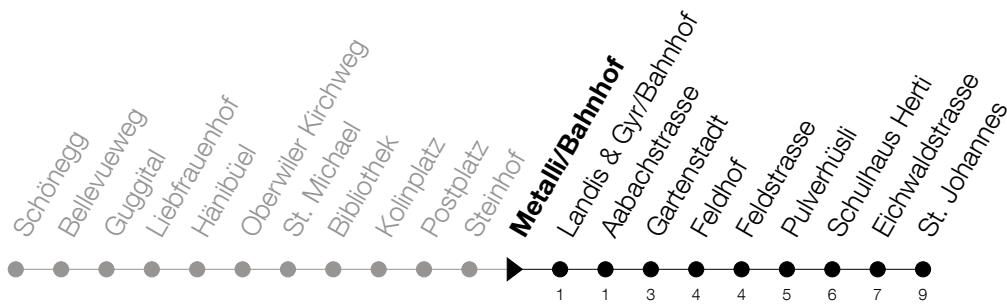

Abfahrtszeiten Haltestelle: **Metalli/Bahnhof**

Gültig von 13.12.2020 bis 11.12.2021

h	Montag - Freitag	Samstag	Sonntag
6	23 38 53	23 38 53	36
7	08 23 38 53	08 23 38 53	06 36
8	08 23 38 53	08 23 38 53	06 36
9	08 23 38 53	08 23 38 53	06 36
10	08 23 38 53	08 23 38 53	06 36
11	08 23 38 53	08 23 38 53	06 36
12	08 23 38 53	08 23 38 53	06 36
13	08 23 38 53	08 23 38 53	06 36
14	08 23 38 53	08 23 38 53	06 36
15	08 23 38 53	08 23 38 53	06 36
16	08 23 38 53	08 23 38 53	06 36
17	08 23 38 53	08 23 38 53	06 36
18	08 23 38 53	08 23 38 53	06 36
19	06 21 36 51	06 21 36 51	06 36
20	06 21 36 51	06 36	06 36
21	06 21 36 51	06 36	06 36
22	06 36	06 36	06 36
23	06 36	06 36	06 36
0	06 38	06 38	06 36

Am 25.12./26.12./01.01./02.01./02.04./05.04./13.05./24.05./03.06./01.11./08.12. gilt der Sonntagsfahrplan