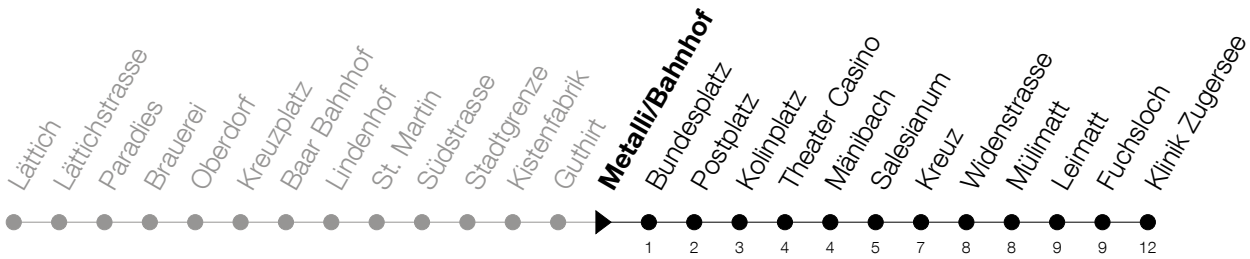

Abfahrtszeiten Haltestelle: **Metalli/Bahnhof**

Gültig von 13.12.2020 bis 11.12.2021

h	Montag - Freitag	Samstag	Sonntag
5	22 52	22 52	
6	07 22 37 52	07 22 37 52	07 37
7	07 22 37 52	07 22 37 52	07 37
8	07 22 37 52	07 22 37 52	07 37 52
9	07 22 37 52	07 22 37 52	07 22 37 52
10	07 22 37 52	07 22 37 52	07 22 37 52
11	07 22 37 52	07 22 37 52	07 22 37 52
12	07 22 37 52	07 22 37 52	07 22 37 52
13	07 22 37 52	07 22 37 52	07 22 37 52
14	07 22 37 52	07 22 37 52	07 22 37 52
15	07 22 37 52	07 22 37 52	07 22 37 52
16	07 22 37 52	07 22 37 52	07 22 37 52
17	07 22 37 52	07 22 37 52	07 22 37 52
18	07 22 37 52	07 22 37 52	07 37
19	07 22 37 52	07 22 37 50 <sub>A</sub>	07 37
20	07 22 37 52	07 37	07 37
21	07 22 37 50 <sub>A</sub>	07 37	07 37
22	07 37	07 37	07 37
23	07 37	07 37	07 37
0	07 20 <sub>A</sub> 37 <sup>Ⓢ</sup>	07 20 <sub>A</sub> 37	07
1	04 <sub>A</sub> <sup>Ⓢ</sup>	04 <sub>A</sub>	

Ⓢ : verkehrt nur am Freitag

A : Verkehrt bis Bundesplatz

Am 25.12./26.12./01.01./02.01./02.04./05.04./13.05./24.05./03.06./01.11./08.12. gilt der Sonntagsfahrplan