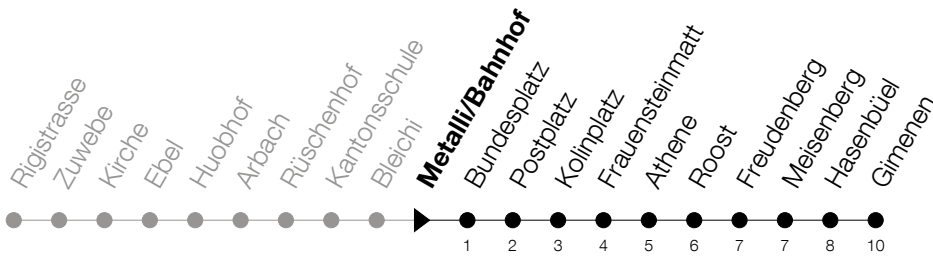

Abfahrtszeiten Haltestelle: **Metalli/Bahnhof**

Gültig von 13.12.2020 bis 11.12.2021

h	Montag - Freitag	Samstag	Sonntag
6	15 45	15 45	
7	15 45	15 45	35
8	15 45	15 45	35
9	15 45	15 45	35
10	15 45	15 45	35
11	15 45	15 45	35
12	15 45	15 45	35
13	15 45	15 45	35
14	15 45	15 45	35
15	15 45	15 45	35
16	15 45	15 45	35
17	15 45	15 45	35
18	15 45	15 45	35
19	15 45	15 45	35
20	15		

Am 25.12./26.12./01.01./02.01./02.04./05.04./13.05./24.05./03.06./01.11./08.12. gilt der Sonntagsfahrplan