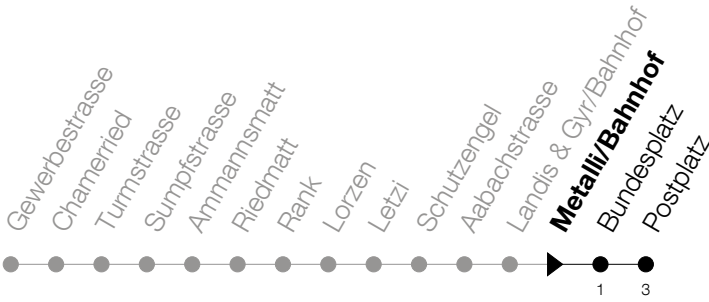

7

Cham Gewerbestrasse - Zug

Abfahrtszeiten Haltestelle: **Metalli/Bahnhof**

Gültig von 13.12.2020 bis 11.12.2021

h	Montag - Freitag	Samstag	Sonntag
5	54	54	
6	24 39 54	24 39 54	
7	09 24 39 54	09 24 39 54	
8	09 24 39 54	09 24 39 54	
9	09 24 39 54	09 24 39 54	
10	09 24 39 54	09 24 39 54	
11	09 24 39 54	09 24 39 54	
12	09 24 39 54	09 24 39 54	
13	09 24 39 54	09 24 39 54	
14	09 24 39 54	09 24 39 54	
15	09 24 39 54	09 24 39 54	
16	09 24 39 54	09 24 39 54	
17	09 24 39 54	09 24 39 54	
18	09 24 39 54	09 24	
19	09 24 39 54		
20	09 24		

Am 25.12./26.12./01.01./02.01./02.04./05.04./13.05./24.05./03.06./01.11./08.12. gilt der Sonntagsfahrplan