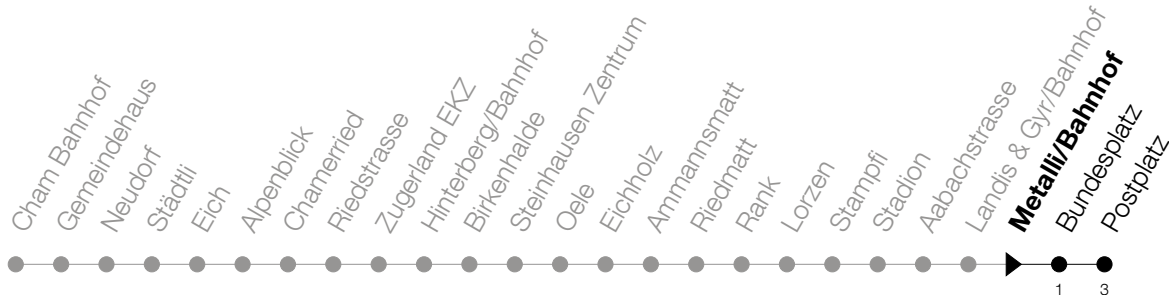

Abfahrtszeiten Haltestelle: **Metalli/Bahnhof**

Gültig von 13.12.2020 bis 11.12.2021

h	Montag - Freitag	Samstag	Sonntag
5	48	48	48 [Ⓐ]
6	03 18 33 48	03 18 33 48	18 48
7	03 18 33 48	03 18 33 48	18 48
8	03 18 33 48	03 18 33 48	18 50
9	03 18 33 48	03 18 33 48	20 50
10	03 18 33 48	03 18 33 48	20 50
11	03 18 33 48	03 18 33 48	20 50
12	03 18 33 48	03 18 33 48	20 50
13	03 18 33 48	03 18 33 48	20 50
14	03 18 33 48	03 18 33 48	20 50
15	03 18 33 48	03 18 33 48	20 50
16	03 18 33 48	03 18 33 48	20 50
17	03 18 33 48	03 18 33 48	20 50
18	03 18 33 48	03 18 33 48	20 48
19	03 18 33 48	03 18 33 48	18 48
20	03 18 33 48	02 18 48	18 48
21	03 18 33 48	18 48	18 48
22	01 18 48	18 48	18 48
23	18 48	18 48	18 48
0	18 48	18 48	18

Ⓐ : verkehrt nur am 3. Juni, 1. November und 8. Dezember

Am 25.12./26.12./01.01./02.01./02.04./05.04./13.05./24.05./03.06./01.11./08.12. gilt der Sonntagsfahrplan