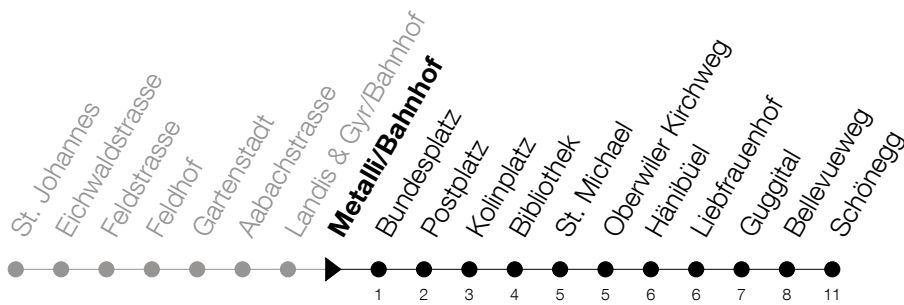

Abfahrtszeiten Haltestelle: **Metalli/Bahnhof**

Gültig von 13.12.2020 bis 11.12.2021

h	Montag - Freitag	Samstag	Sonntag
5	52	52	
6	07 22 37 52	07 22 37 52	05 35
7	07 22 37 52	07 22 37 52	05 35
8	07 22 37 52	07 22 37 52	05 24 39 55
9	07 22 37 52	07 22 37 52	09 25 39 55
10	07 22 37 52	07 22 37 52	09 25 39 55
11	07 22 37 52	07 22 37 52	09 25 39 55
12	07 22 37 52	07 22 37 52	09 25 39 55
13	07 22 37 52	07 22 37 52	09 25 39 55
14	07 22 37 52	07 22 37 52	09 25 39 55
15	07 22 37 52	07 22 37 52	09 25 39 55
16	07 22 37 52	07 22 37 52	09 25 39 55
17	07 22 37 52	07 22 37 52	09 25 39
18	07 22 37 52	07 22 37 52	05 35
19	07 22 37 52	07 22 37 52	05 35
20	07 22 37 52	07 35	05 35
21	07 22 37 52	05 35	05 35
22	07 35	05 35	05 35
23	05 35	05 35	05 35
0	05 37 ^⑤	05 37	05

⑤ : verkehrt nur am Freitag

Am 25.12./26.12./01.01./02.01./02.04./05.04./13.05./24.05./03.06./01.11./08.12. gilt der Sonntagsfahrplan
 Informationen zum Fahrplan der Zugerberg Bahn auf www.zbb.ch