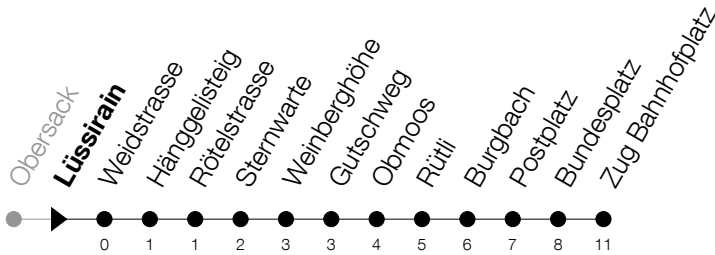

Abfahrtszeiten Haltestelle: **Lüssirain**

Gültig von 13.12.2020 bis 11.12.2021

h	Montag - Freitag	Samstag	Sonntag
5	38	38	
6	08 23 38 53	08 23 38 53	08 <sup>A</sup> 38 <sup>A</sup>
7	08 23 38 53	08 23 38 53	08 38
8	08 23 38 53	08 23 38 53	08 38
9	08 23 38 53	08 23 38 53	08 38
10	08 23 38 53	08 23 38 53	08 38
11	08 23 38 53	08 23 38 53	08 38
12	08 23 38 53	08 23 38 53	08 38
13	08 23 38 53	08 23 38 53	08 38
14	08 23 38 53	08 23 38 53	08 38
15	08 23 38 53	08 23 38 53	08 38
16	08 23 38 53	08 23 38 53	08 38
17	08 23 38 53	08 23 38 53	08 38
18	08 23 38 53	15 45	15 45
19	08 23 38 53	15 45	15 45
20	15 45	15 45	15 45
21	15 45	15 45	15 45
22	15 45	15 45	15 45
23	15 45	15 45	15 45
0	15 <sup>⑤</sup>	15	

⑤ : verkehrt nur am Freitag

Ⓐ : verkehrt nur am 3. Juni, 1. November und 8. Dezember

Am 25.12./26.12./01.01./02.01./02.04./05.04./13.05./24.05./03.06./01.11./08.12. gilt der Sonntagsfahrplan