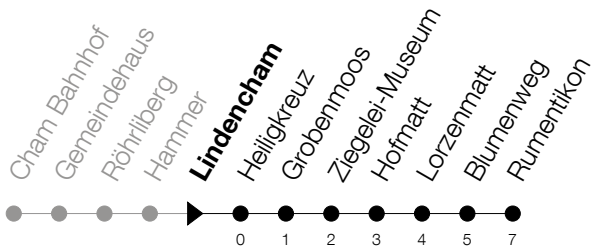

Abfahrtszeiten Haltestelle: **Lindenham**

Gültig von 01.03.2021 bis 11.12.2021

h	Montag - Freitag	Samstag	Sonntag
5	53	51	51 [Ⓐ]
6	08 23 38 53	21 51	21 [Ⓐ] 51
7	08 23 38 53	21 51	21 51
8	08 23 38 53	23 53	21 51
9	08 23 38 53	23 53	21 51
10	08 23 38 53	23 53	21 51
11	08 23 38 53	23 53	21 51
12	08 23 38 53	23 53	21 51
13	08 23 38 53	23 53	21 51
14	08 23 38 53	23 53	21 51
15	08 23 38 53	23 53	21 51
16	08 23 38 53	23 51	21 51
17	08 23 38 53	21 51	21 51
18	08 23 38 53	21 51	21 51
19	08 23 38 _A 51	21 51	21 51
20	08 21 51	21 51	21 51
21	21 51	21 51	21 51
22	21 51	21 51	21 51
23	21 51	21 51	21 51
0	22 [Ⓢ] 22 _A ^B 52 _A [Ⓢ]	22 52 _A	22 _A

Ⓢ : verkehrt nur am Freitag

Ⓐ : verkehrt nur am 3. Juni, 1. November und 8. Dezember

A : Verkehrt ab Hagendorn, Rumentikon bis Cham, Langacker

B : verkehrt Montag bis Donnerstag

Am 25.12./26.12./01.01./02.01./02.04./05.04./13.05./24.05./03.06./01.11./08.12. gilt der Sonntagsfahrplan