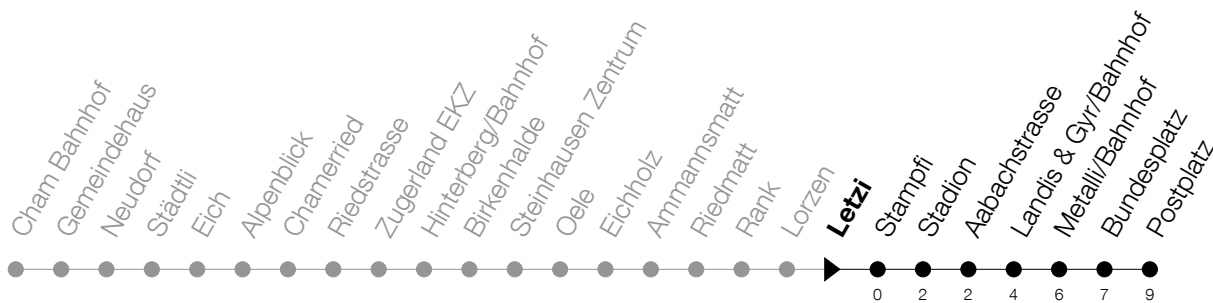

Abfahrtszeiten Haltestelle: **Letzi**

Gültig von 13.12.2020 bis 11.12.2021

h	Montag - Freitag	Samstag	Sonntag
5			42 ^A
6			12 42
7			12 42
8			12 44 59 _A
9			14 29 _A 44 59 _A
10			14 29 _A 44 59 _A
11			14 29 _A 44 59 _A
12			14 29 _A 44 59 _A
13			14 29 _A 44 59 _A
14			14 29 _A 44 59 _A
15			14 29 _A 44 59 _A
16			14 29 _A 44 59 _A
17			14 29 _A 44 59 _A
18		55	14 42
19		10 25 40 55	12 42
20	25 40 55	10 42	12 42
21	10 25 40 55	12 42	12 42
22	10 42	12 42	12 42
23	12 42	12 42	12 42
0	12 42	12 42	12

^A : verkehrt nur am 3. Juni, 1. November und 8. Dezember**A** : Verkehrt ab Metalli/Bhf weiter als Linie 11 bis Zug, Schönegg

Am 25.12./26.12./01.01./02.01./02.04./05.04./13.05./24.05./03.06./01.11./08.12. gilt der Sonntagsfahrplan