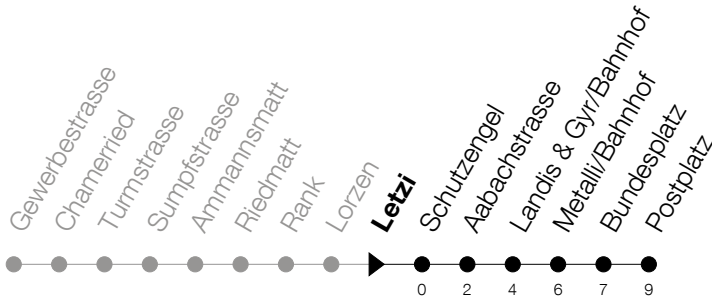

Abfahrtszeiten Haltestelle: **Letzi**

Gültig von 13.12.2020 bis 11.12.2021

h	Montag - Freitag	Samstag	Sonntag
5	48	48	
6	18 33 48	18 33 48	
7	03 18 33 48	03 18 33 48	
8	03 18 33 48	03 18 33 48	
9	03 18 33 48	03 18 33 48	
10	03 18 33 48	03 18 33 48	
11	03 18 33 48	03 18 33 48	
12	03 18 33 48	03 18 33 48	
13	03 18 33 48	03 18 33 48	
14	03 18 33 48	03 18 33 48	
15	03 18 33 48	03 18 33 48	
16	03 18 33 48	03 18 33 48	
17	03 18 33 48	03 18 33 48	
18	03 18 33 48	03 18	
19	03 18 33 48		
20	03 18		

Am 25.12./26.12./01.01./02.01./02.04./05.04./13.05./24.05./03.06./01.11./08.12. gilt der Sonntagsfahrplan